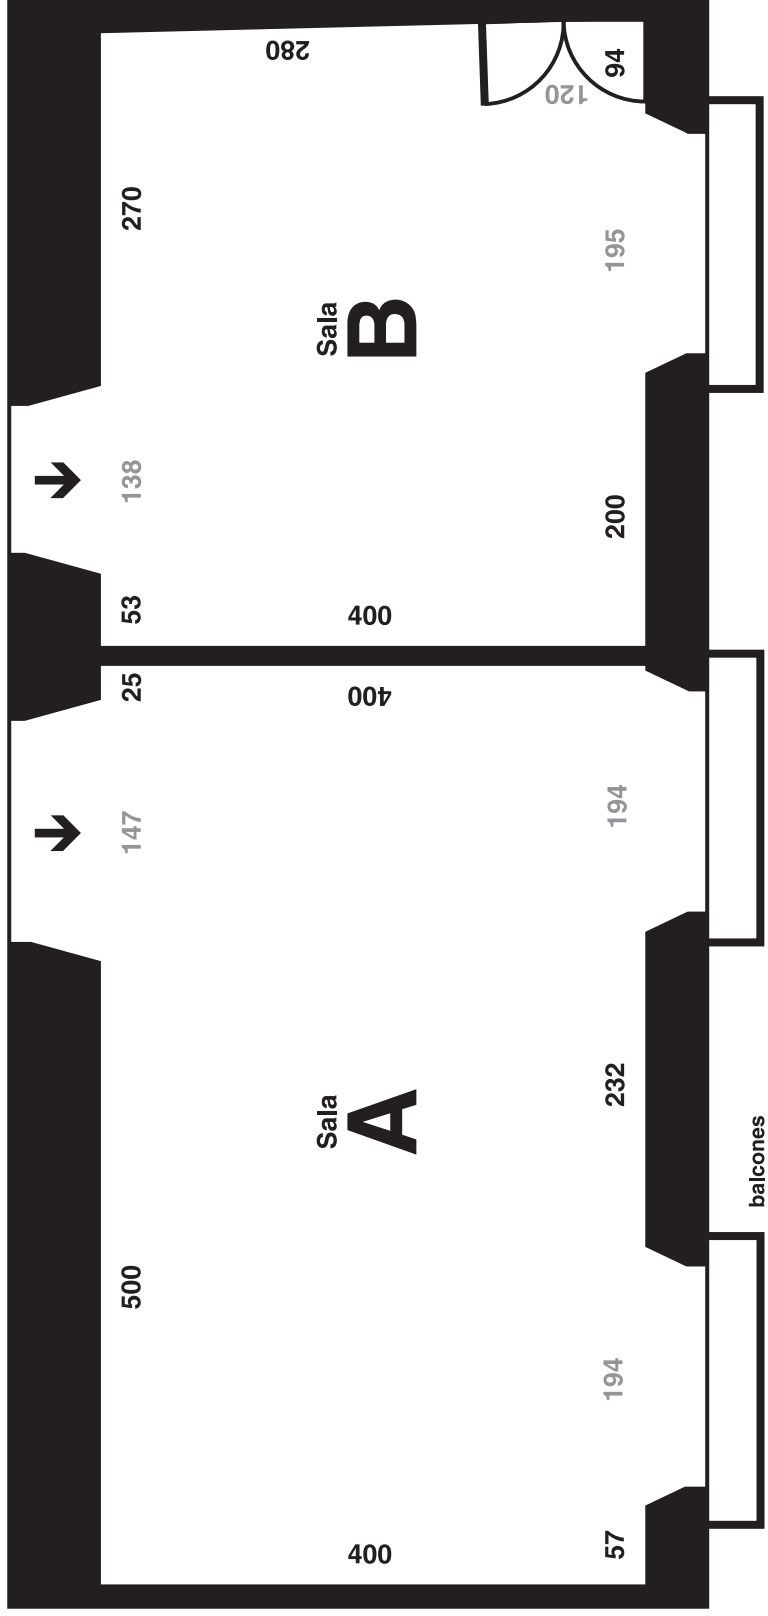

Sala de eStar. Plano del espacio expositivo (actual).

c/Trajano, 44. Sevilla 41002. eEspaña

Unidad de medida: centímetros

Altura: 400

www.SaladeeStar.com